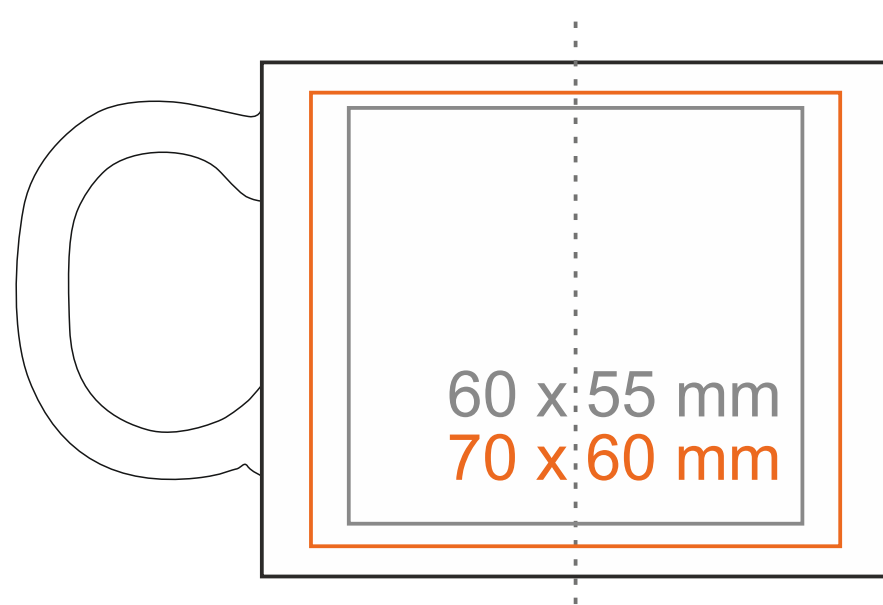

M_577 Valeo Set

220 ml / h: 68 mm / Ø 83 mm

Nadruk na uchu	- 50 x 6 mm
Nadruk wewnątrz na ściance	- 40 x 20 mm
Nadruk wewnątrz na dnie	- Ø 30 mm
Nadruk od spodu	- Ø 55 mm

*W przypadku projektów dla kalkomanii wybiegających poza standardową powierzchnię nadruku prosimy o kontakt z działem handlowym.