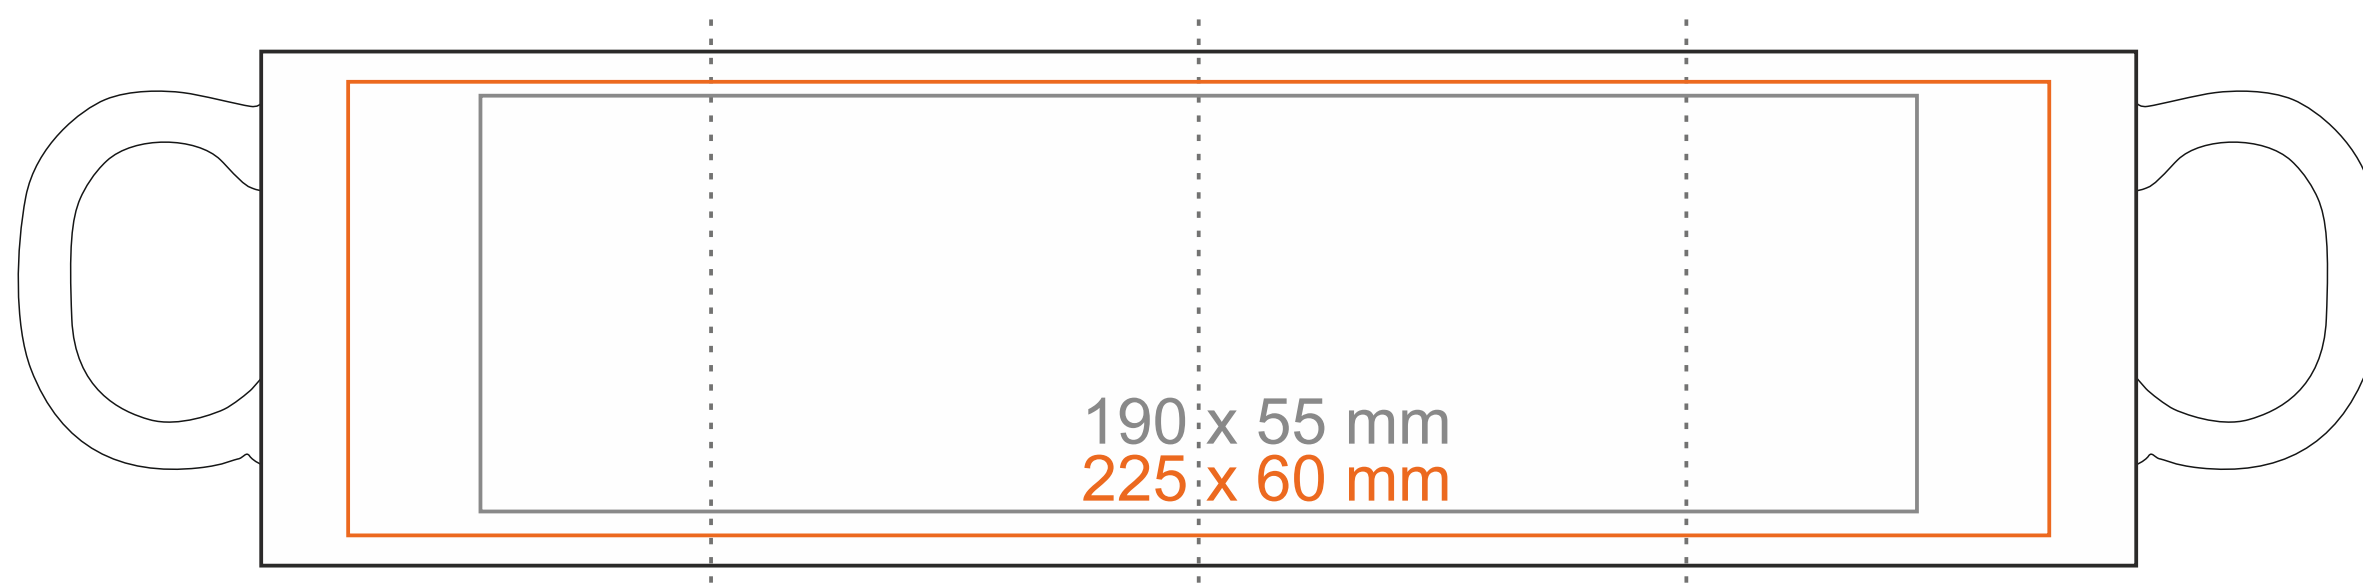

M_577 Valeo Set

220 ml / h: 68 mm / Ø 83 mm

Nadruk na uchu	- 50 x 6 mm
Nadruk wewnątrz na ściance	- 40 x 20 mm
Nadruk wewnątrz na dnie	- Ø 30 mm
Nadruk od spodu	- Ø 55 mm

*W przypadku projektów dla kalkomanii wybiegających poza standardową powierzchnię nadruku prosimy o kontakt z działem handlowym.