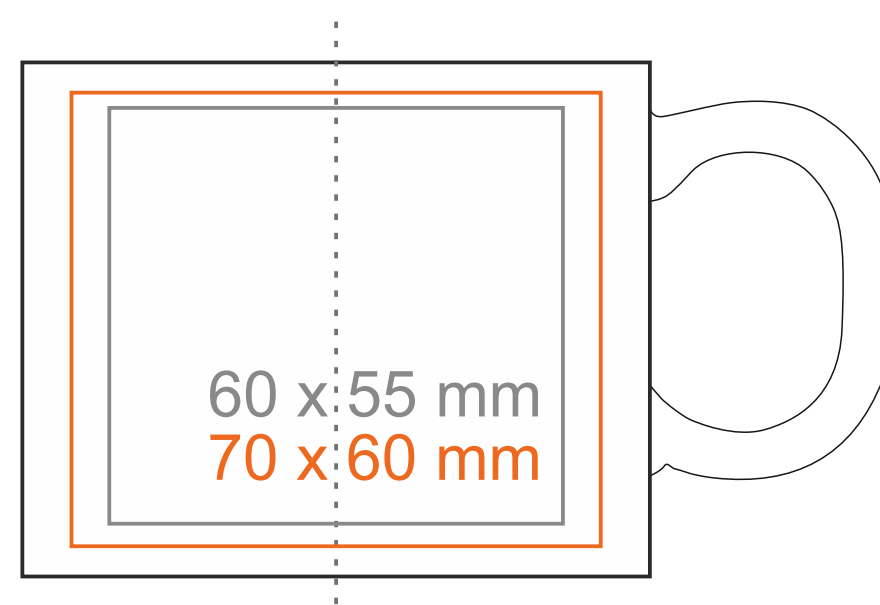

M_577 Valeo Set

220 ml / h: 68 mm / Ø 83 mm

Nadruk na uchu	- 50 x 6 mm
Nadruk wewnątrz na ściance	- 40 x 20 mm
Nadruk wewnątrz na dnie	- Ø 30 mm
Nadruk od spodu	- Ø 55 mm

*W przypadku projektów dla kalkomanii wybiegających poza standardową powierzchnię nadruku prosimy o kontakt z działem handlowym.