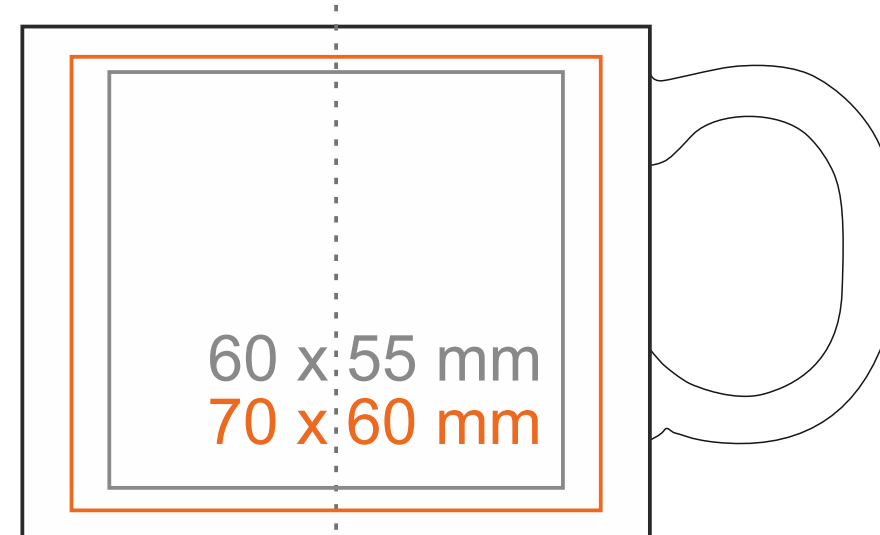

C_258 **Valeo Set**

220 ml / h: 68 mm / Ø 83 mm

Nadruk na uchu	- 50 x 6 mm
Nadruk wewnątrz na ściance	- 40 x 20 mm
Nadruk wewnątrz na dnie	- Ø 30 mm
Nadruk od spodu	- Ø 55 mm

*W przypadku projektów dla kalkomanii wybiegających poza standardową powierzchnię nadruku prosimy o kontakt z działem handlowym.