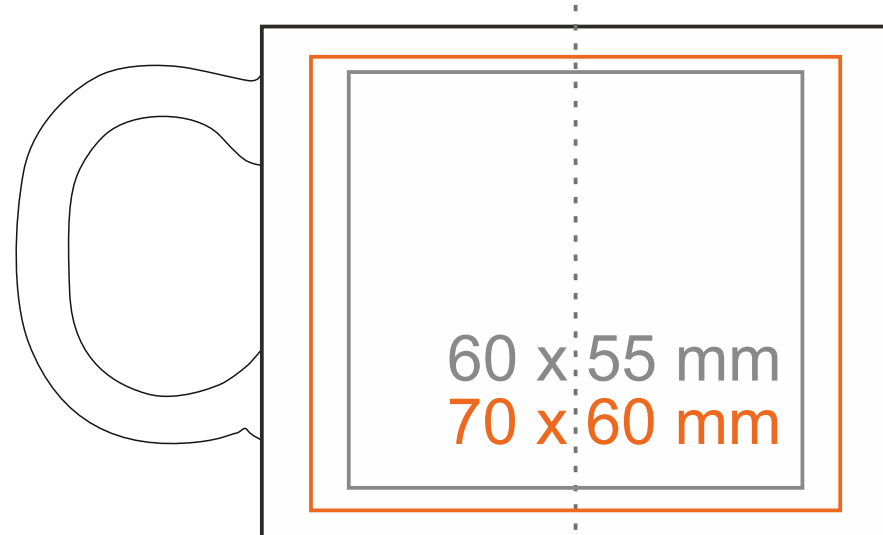

C_258 **Valeo Set**

220 ml / h: 68 mm / Ø 83 mm

Nadruk na uchu	- 50 x 6 mm
Nadruk wewnątrz na ściance	- 40 x 20 mm
Nadruk wewnątrz na dnie	- Ø 30 mm
Nadruk od spodu	- Ø 55 mm

*W przypadku projektów dla kalkomanii wybiegających poza standardową powierzchnię nadruku prosimy o kontakt z działem handlowym.