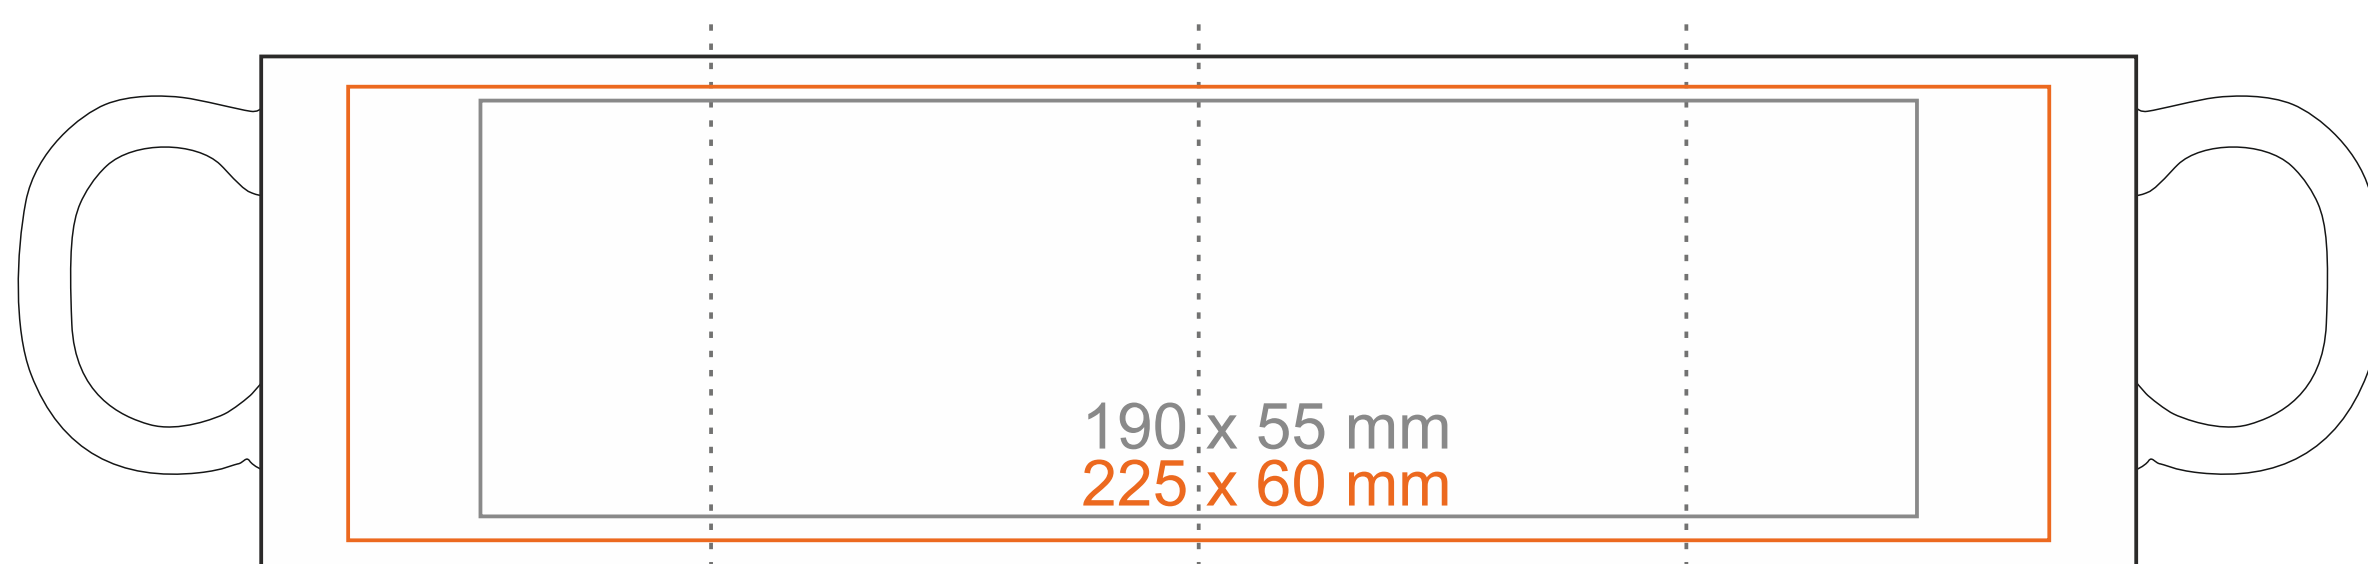

C_258 **Valeo Set**

220 ml / h: 68 mm / Ø 83 mm

Nadruk na uchu	- 50 x 6 mm
Nadruk wewnątrz na ściance	- 40 x 20 mm
Nadruk wewnątrz na dnie	- Ø 30 mm
Nadruk od spodu	- Ø 55 mm

*W przypadku projektów dla kalkomanii wybiegających poza standardową powierzchnię nadruku prosimy o kontakt z działem handlowym.